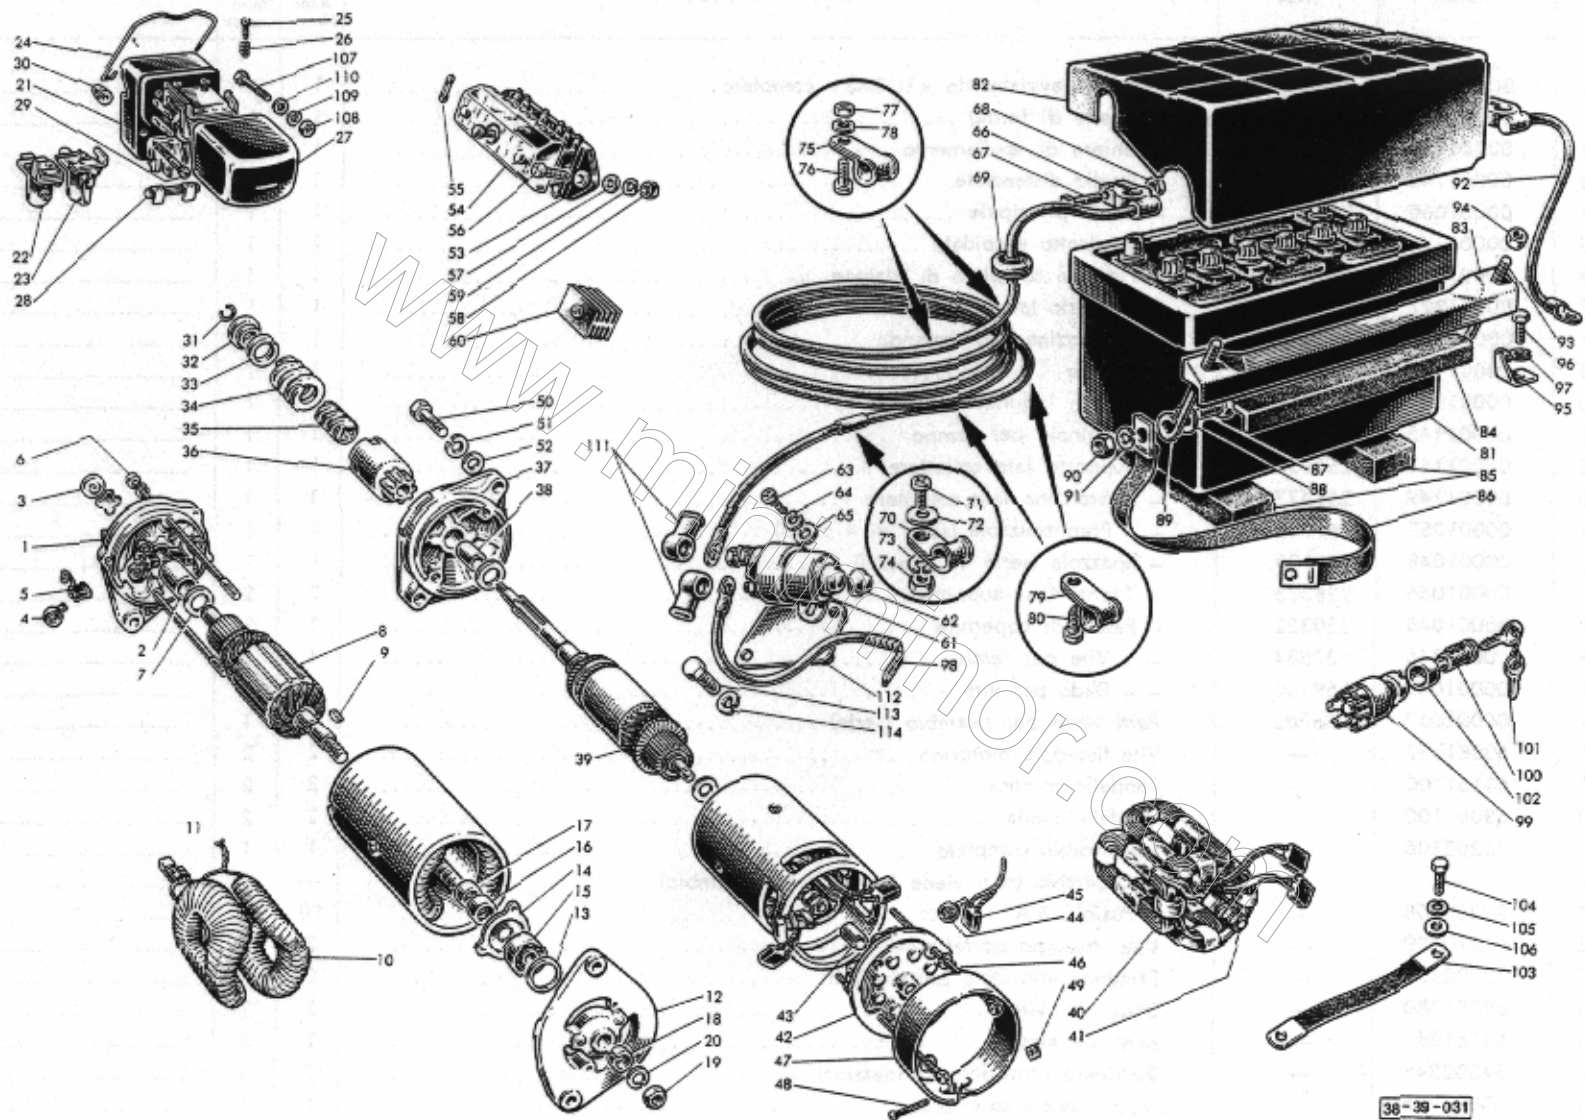

DINAMO - MOTORINO - REGOLATORE - BATTERIA

Tav. AF

38-39-031

DINAMO - MOTORINO - REGOLATORE - BATTERIA

Tav. AF

N. figura	Matricola Innocenti	Matricola Lucas	Denominazione	Quantità		Aggiornamenti
				Mini Minor	Mini Cooper	
AF-	00001024	22700	Dinamo completa senza puleggia	1	✓	
	00001288	22775	Dinamo completa senza puleggia	—	1	
AF1	00001026	54211125	- Supporto lato collettore	1	✓	
	00001289	54215121	- Supporto lato collettore	—	1	
AF2	00001027	227818	- - Bussola	1	1	
AF3	00001028	54211097	- - Ingrassatore	1	1	
AF4	00001029	227542	- - Molla per spazzole (serie di due pezzi)	1	1	
AF5	00001025	227541	- Spazzola (serie di due pezzi)	1	1	
AF6	00001042	228336	- Tirantino	2	2	
AF7	00001039	164736	- Rondella lato collettore	1	1	
AF8	00001040	54214537	- Indotto	1	1	
AF9	00001124	189340	- Chiavetta	1	1	
AF10	00001036	227543	- Campo induttore	1	1	
AF11	00001041	54211890	- Terminale Lucas per campo	1	1	
AF12	00001294	54215165	- Supporto lato comando	1	✓	
	00001290	54215150	- Supporto lato comando	—	1	
AF13	00001033	158730	- - Anello ondulato	1	1	
AF14	00001295	229595	- - Piastra ritegno cuscinetto	1	1	
AF15	00001030	189307	- Cuscinetto a sfere lato comando	1	1	
AF16	00001037	227631	- Collare per anello	1	1	
AF17	00001138	227628	- Anello di spallamento	1	1	
AF18	00001038	227532	- Anello lato comando	1	1	
AF19	00001034	198800	- Dado per albero	1	1	
AF20	00001035	185085	- Rondella elastica	1	1	
AF-	00001043	54211894	Serie ricambi per dinamo	1	1	
AF21	00001137	37283	Gruppo di regolazione	1	1	
AF22	00001125	226339	- Gruppo contatti regolatore	1	1	
AF23	00001126	335767	- Gruppo contatti disgiuntore	1	1	
AF24	00001103	334906	- Molletta fissaggio coperchio	1	1	
AF25	00001106	54380161	- Vite di regolazione	2	2	
AF26	00001107	54380088	- Molla per vite di regolazione	2	2	
AF27	00001104	391600	- Coperchio	1	1	
AF28	00001105	54380858	- Resistenza	1	1	
AF29	61810538	—	Vite fissaggio regolatore	2	✓	
AF30	33253446	—	Dado di nylon per vite	2	✓	