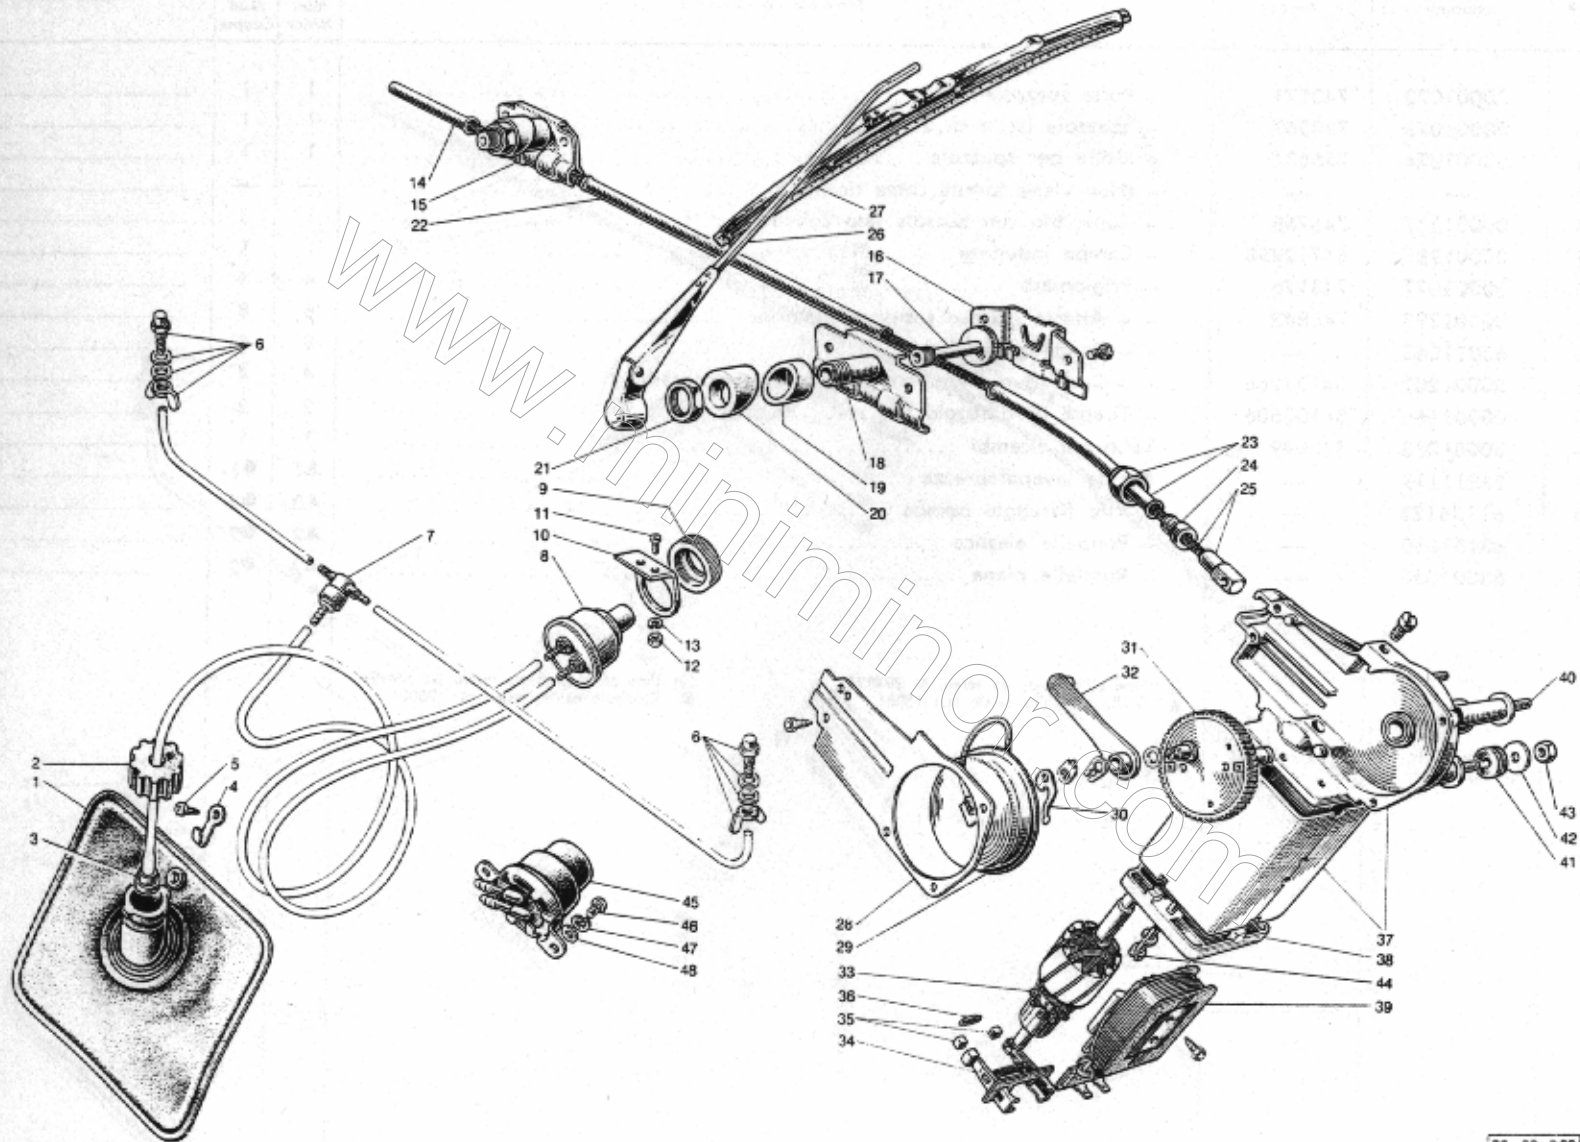

LAVAPARABREZZA - TERGICRISTALLO

Tav. AJ

LAVAPARABREZZA - TERGICRISTALLO

Tav. AJ

N. figura	Matricola Innocenti	Matricola Lucas	Denominazione	Quantità		Aggiornamenti
				Mini Minor	Mini Cooper	
AJ-	38811011	—	Lavaparabrezza completo	1	1
AJ1	38811117	—	- Vaschetta contenitore liquido	1	1
AJ2	36811308	—	- Tappo vaschetta	1	1
AJ3	—	—	- (Non viene fornito come ricambio)	—	—
AJ4	38811301	—	- Gancio fissaggio vaschetta	1	1
AJ5	61810306	—	- Vite fissaggio gancio	1	1
AJ6	38811105	—	- Spruzzatore	2	2
AJ7	36811325	—	- Raccordo a tre vie	1	1
AJ8	38811118	—	- Pompa lavaparabrezza	Δ1	O1
AJ9	38811328	—	- Ghiera	Δ1	O1
AJ10	38811304	—	- Squadretta fissaggio pompa	Δ1	O1
AJ11	61010513	—	- Vite fissaggio squadretta	Δ2	O2
AJ12	62051050	—	- Dado per vite	Δ2	O2
AJ13	63161050	—	- Rondella elastica	Δ2	O2
AJ14	00001092	740746	Guaina terminale	1	1
AJ15	00001269	72728	Scatola di rinvio completa	2	2
AJ16	—	—	- (Non viene fornito come ricambio)	—	—
AJ17	00001270	743088	- Pignone con alberino	1	1
AJ18	—	—	- (Non viene fornito come ricambio)	—	—
AJ19	00001271	54711101	- Bussola posteriore	2	2
AJ20	00001272	54711100	- Bussola anteriore	2	2
AJ21	00001088	153511	- Dado fissaggio rinvio	2	2
AJ22	00001273	54711060	Guaina dal 1° al 2° rinvio	1	1
AJ23	00001274	54711059	Guaina dal motorino al 1° rinvio	1	1
AJ24	00001224	740715	Raccordo filettato	1	1
AJ25	00001275	743209	Cremagliera con terminale	1	1
AJ26	00001277	54712031	Racchetta	2	2
AJ27	00001278	54711613	Spatola	2	2
AJ—	00001292	75456B	Motorino per tergicristallo senza corda	1	1
AJ28	00001167	54712847	- Coperchio scatola ingranaggi	1	1
AJ29	00001170	54712982	- Coperchio d'azzeramento con filo	1	1
AJ30	00001080	744314	- Molla contatto interruttore	1	1
AJ31	00001280	54714897	- Ingranaggio con alberino	1	1
AJ32	00001165	745913	- Bielletta di collegamento	1	1
AJ33	00001161	743929	- Indotto	1	1