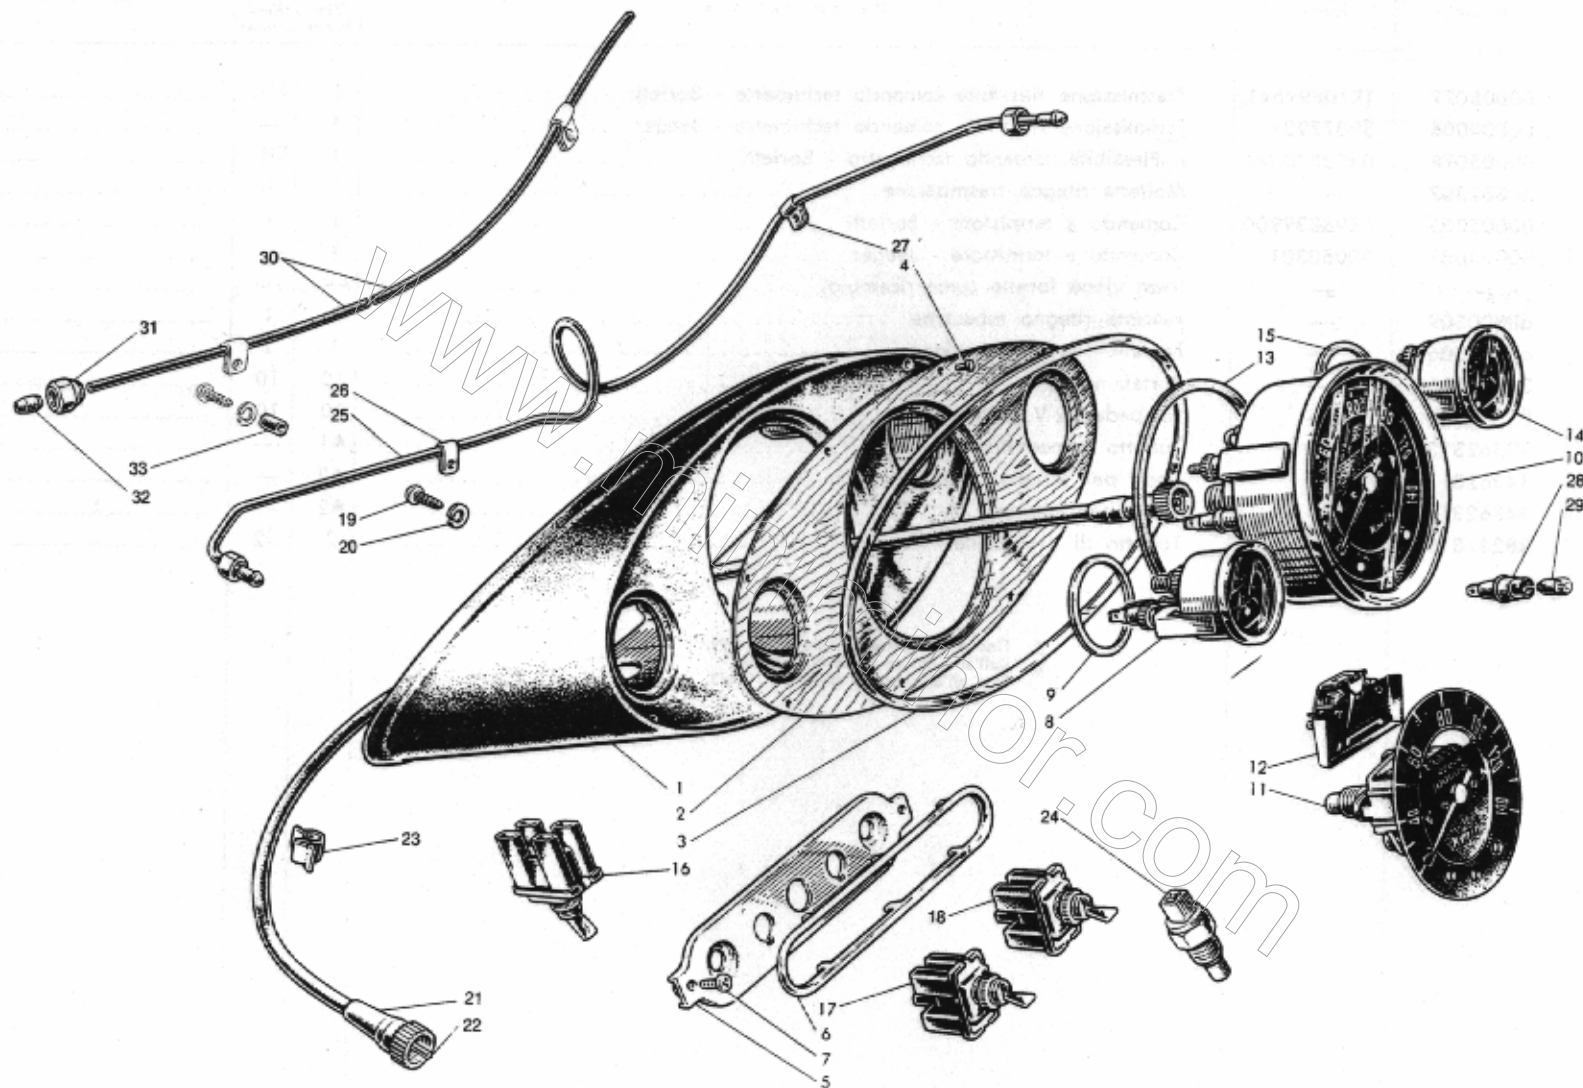

QUADRO PORTA APPARECCHI

Tav. AK

38-39-092