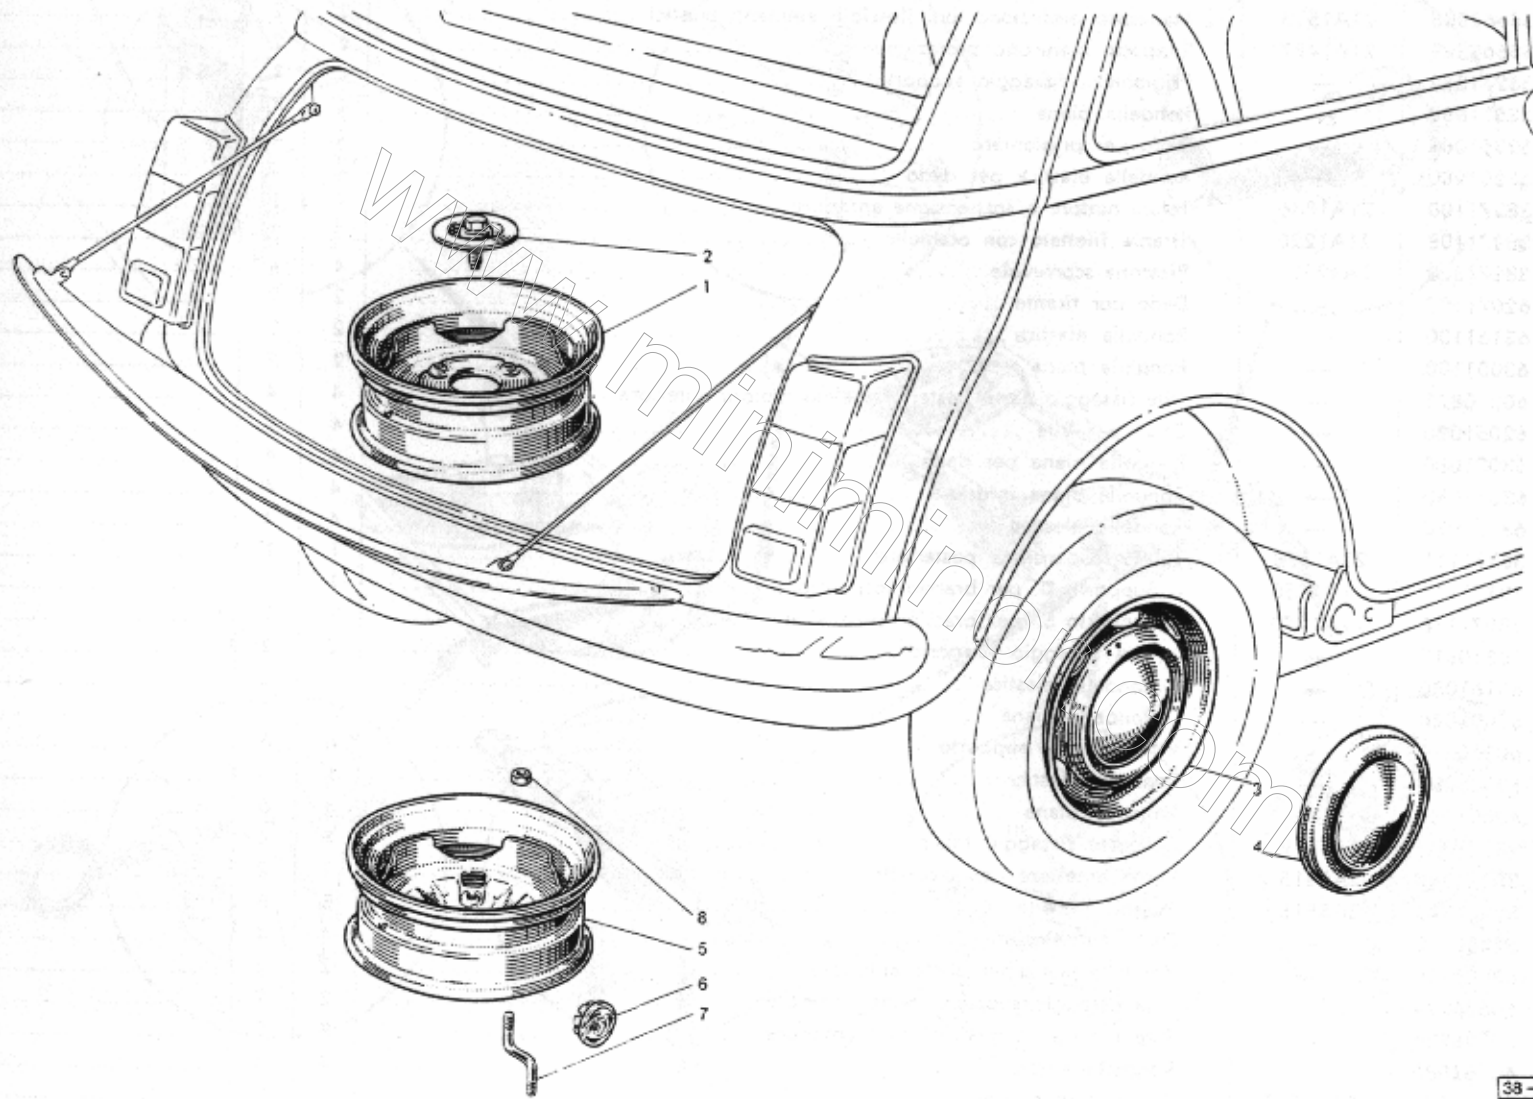

RUOTE

Tav. AL

38-39-090

RUOTE

Tav. AL

N. figura	Matricola Innocenti	Matricola B.M.C.	Denominazione	Quantità		Aggiornamenti
				Mini Minor	Mini Cooper	
AL1	{ 38722101	—	Cerchio ruota completo	△5	—
	{ 39722113	—	Cerchio ruota completo	▲5	○5
AL2	38722103	—	Dischetto bloccaggio ruota di scorta	1	○1
AL3	38722303	—	Coppa ruota	△4	—
AL4	39722303	—	Coppa ruota	▲4	○4
AL5	39722122	—	Cerchio ruota completo	—	●5
AL6	39722367	—	Marchio per ruota	—	●5
AL7	39722369	—	Prigioniero speciale fissaggio ruota scorta	—	●1
AL8	39722368	—	Dado fissaggio ruota	—	●1