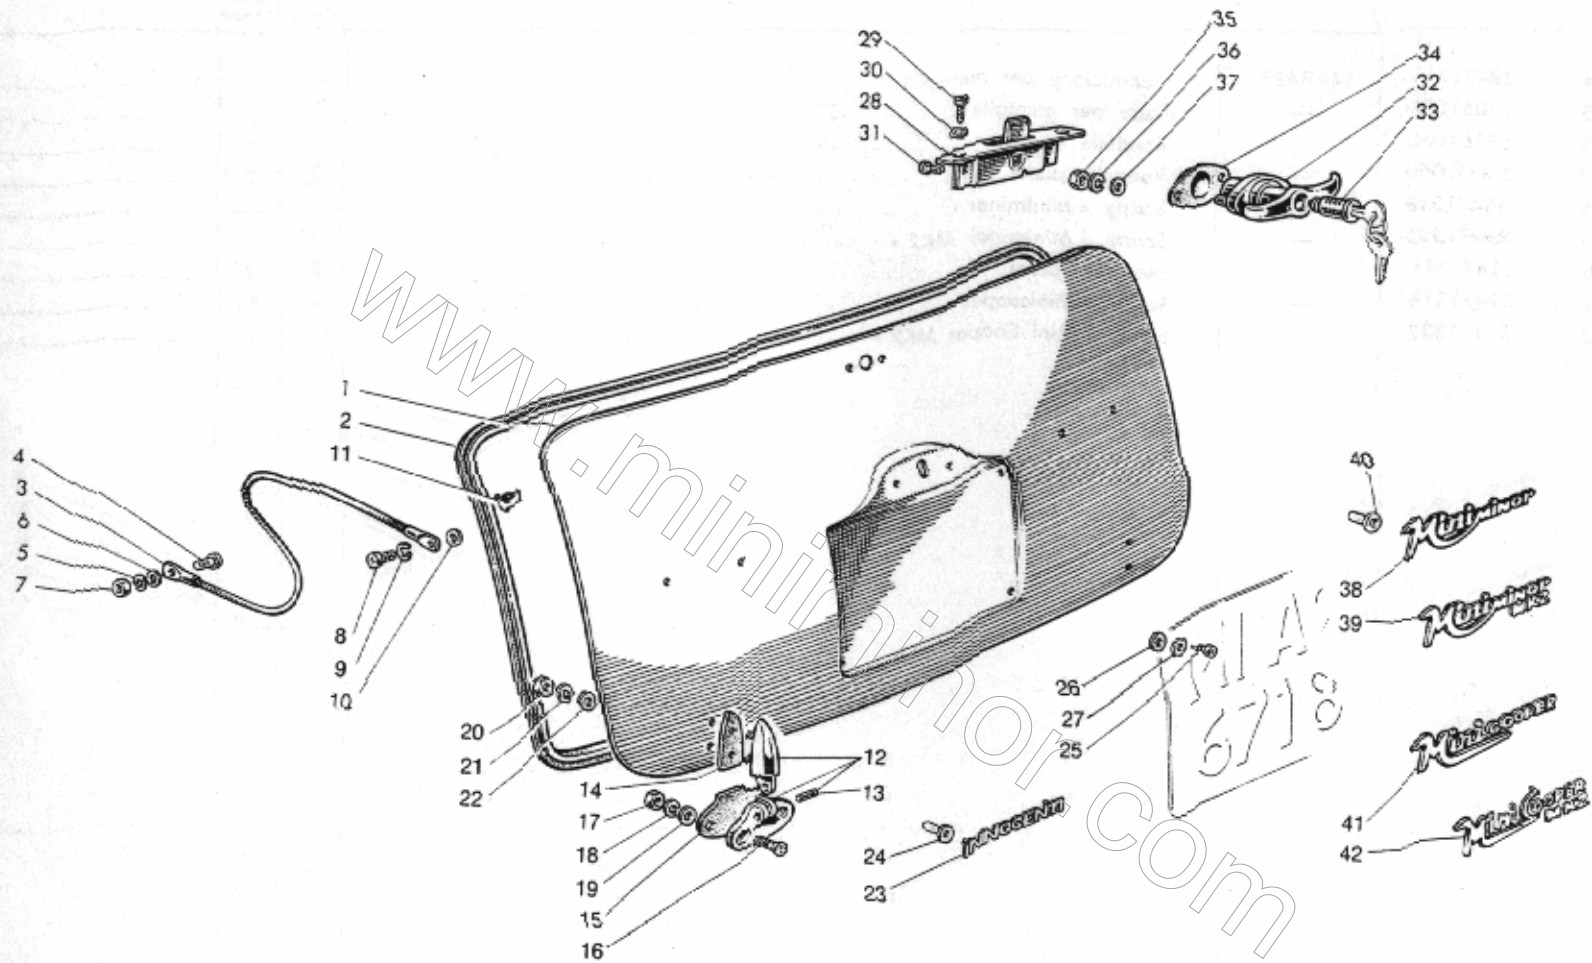

COPERCHIO BAGAGLIAIO

Tav. AQ

38-39-083

COPERCHIO BAGAGLIAIO

Tav. AQ

N. figura	Matricola Innocenti	Matricola B.M.C.	Denominazione	Quantità		Aggiornamenti
				Mini Minor	Mini Cooper	
AQ1	38471100	—	Coperchio bagagliaio	1	1
AQ2	38471315	14A6584	Guarnizione per coperchio	1	1
AQ3	38471107	—	Cavo sostegno coperchio	2	2
AQ4	61156129	—	Vite fissaggio cavo alla scocca	2	2
AQ5	63161050	—	Rondella elastica	2	2
AQ6	63001050	—	Rondella piana	2	2
AQ7	62051050	—	Dado per vite	2	2
AQ8	61156128	—	Vite fissaggio cavo al coperchio	2	2
AQ9	63161050	—	Rondella elastica	2	2
AQ10	63001050	—	Rondella piana	2	2
AQ11	38471316	—	Molletta per fissaggio guarnizione	26	26
AQ12	{ 38471102	—	Cerniera sinistra	1	1
	{ 38471103	—	Cerniera destra	1	1
AQ13	31473302	14A5556	— Spina per cerniera	2	2
AQ14	38471321	—	Guarnizione per cerniera	2	2
AQ15	38471314	—	Guarnizione per cerniera	2	2
AQ16	61510616	—	Vite fissaggio cerniera	4	4
AQ17	62051060	—	Dado per vite	4	4
AQ18	63161060	—	Rondella elastica	4	4
AQ19	63001060	—	Rondella piana	4	4
AQ20	62051060	—	Dado fissaggio cerniera maschio	4	4
AQ21	63161060	—	Rondella elastica	4	4
AQ22	{ 63001060	—	Rondella piana	2	2
	{ 63011060	—	Rondella piana	2	2
AQ23	38471317	—	Scritta « INNOCENTI »	1	1
AQ24	31471311	—	Sede per perni	2	2
AQ25	61820513	—	Vite fissaggio targa	4	4
AQ26	38471319	—	Rondella	4	4
AQ27	63001050	—	Rondella piana	4	4
AQ28	31471100	14A5696	Serratura coperchio bagagliaio	1	1
AQ29	61810513	—	Vite fissaggio serratura	2	2
AQ30	63201050	—	Rondella dentellate	2	2
AQ31	61156129	—	Vite fissaggio serratura	2	2
AQ32	38471002	14A6582	Maniglia completa coperchio bagagliaio	1	1
AQ33	38471108	37H9650	— Blocchetto per serratura	1	1