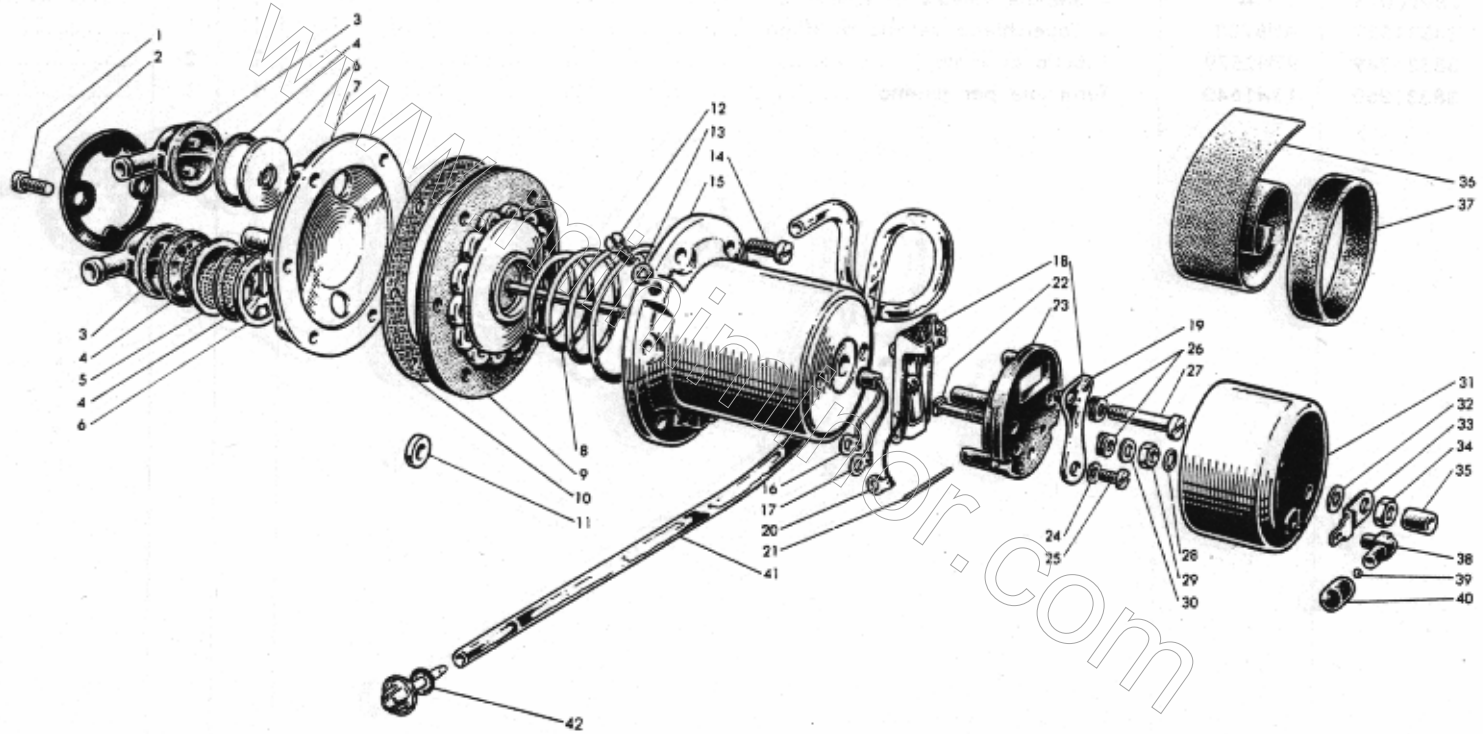

## POMPA CARBURANTE

Tav. N

N. figura	Matricola Innocenti	Matricola B.M.C.	Denominazione	Quantità		Aggiornamenti
				Mini Minor	Mini Cooper	
N-	38331168	AUF214	Pompa carburante elettrica completa .....	1	1	
N1	33331328	AUA1453	- Vite fissaggio coppette .....	2	2	
N2	34331352	AUB668	- Piattello tenuta coppette .....	1	1	
N3	34331353	AUB663	- Coppette valvole .....	2	2	
N4	34331354	AUB676	- Guarnizione .....	3	3	
N5	34331355	AUB617	- Filtro .....	1	1	
N6	34331155	AUB6062	- Valvola .....	2	2	
N7	34331351	AUB613	- Corpo della pompa .....	1	1	
N8	33331329	AUB521	- Molla di spinta .....	1	1	
N9	34331156	AUB6097	- Membrana .....	1	1	
N10	34331382	AUB706	- Guarnizione per membrana .....	1	1	
N11	33331330	AUA1433	- Rullino .....	11	11	
N12	33331327	AUA699	- Vite di massa .....	1	1	
N13	73170037	—	- Rondella elastica .....	1	1	
N14	34331356	AUB660	- Vite unione corpi .....	6	6	
N15	34331138	AUB6080	- Corpo del solenoide .....	1	1	
N16	33331325	AUA1455	- - Terminale cavetto corto .....	1	1	
N17	33331326	AUA1456	- - Terminale cavetto lungo .....	1	1	
N18	34331157	AUB6022	- Bilanciere .....	1	1	
N19	33331136	AUA6036	- - Lamella a doppio contatto .....	1	1	
N20	33331326	AUA1456	- - Terminale per bilanciere .....	1	1	
N21	33331324	AUA1435	- Spina unione bilanciere .....	1	1	
N22	33331318	AUA1468	- Vite fissaggio coperchio .....	1	1	
N23	33331323	AUA6034	- Supporto bilancieri .....	1	1	
N24	33331322	AUA566	- Rondella elastica .....	1	1	
N25	33331321	AUA565	- Vite per lamella .....	1	1	
N26	33331317	AUA1863	- Rondella elastica .....	3	3	
N27	33331316	AUA1459	- Vite fissaggio supporto bilanciere .....	2	2	
N28	33331346	AUB609	- Rondella isolante .....	1	1	
N29	33331319	AUA1661	- Controdado .....	1	1	
N30	33331320	AUA1662	- Rondella piana .....	1	1	
N31	34331160	AUE399	- Coperchio .....	1	1	
N32	63200050	—	- Rondella elastica .....	1	1	
N33	33331315	AUA692	- Terminale per connessione .....	1	1	
N34	33331314	AUA878	- Dado chiusura coperchio .....	1	1	