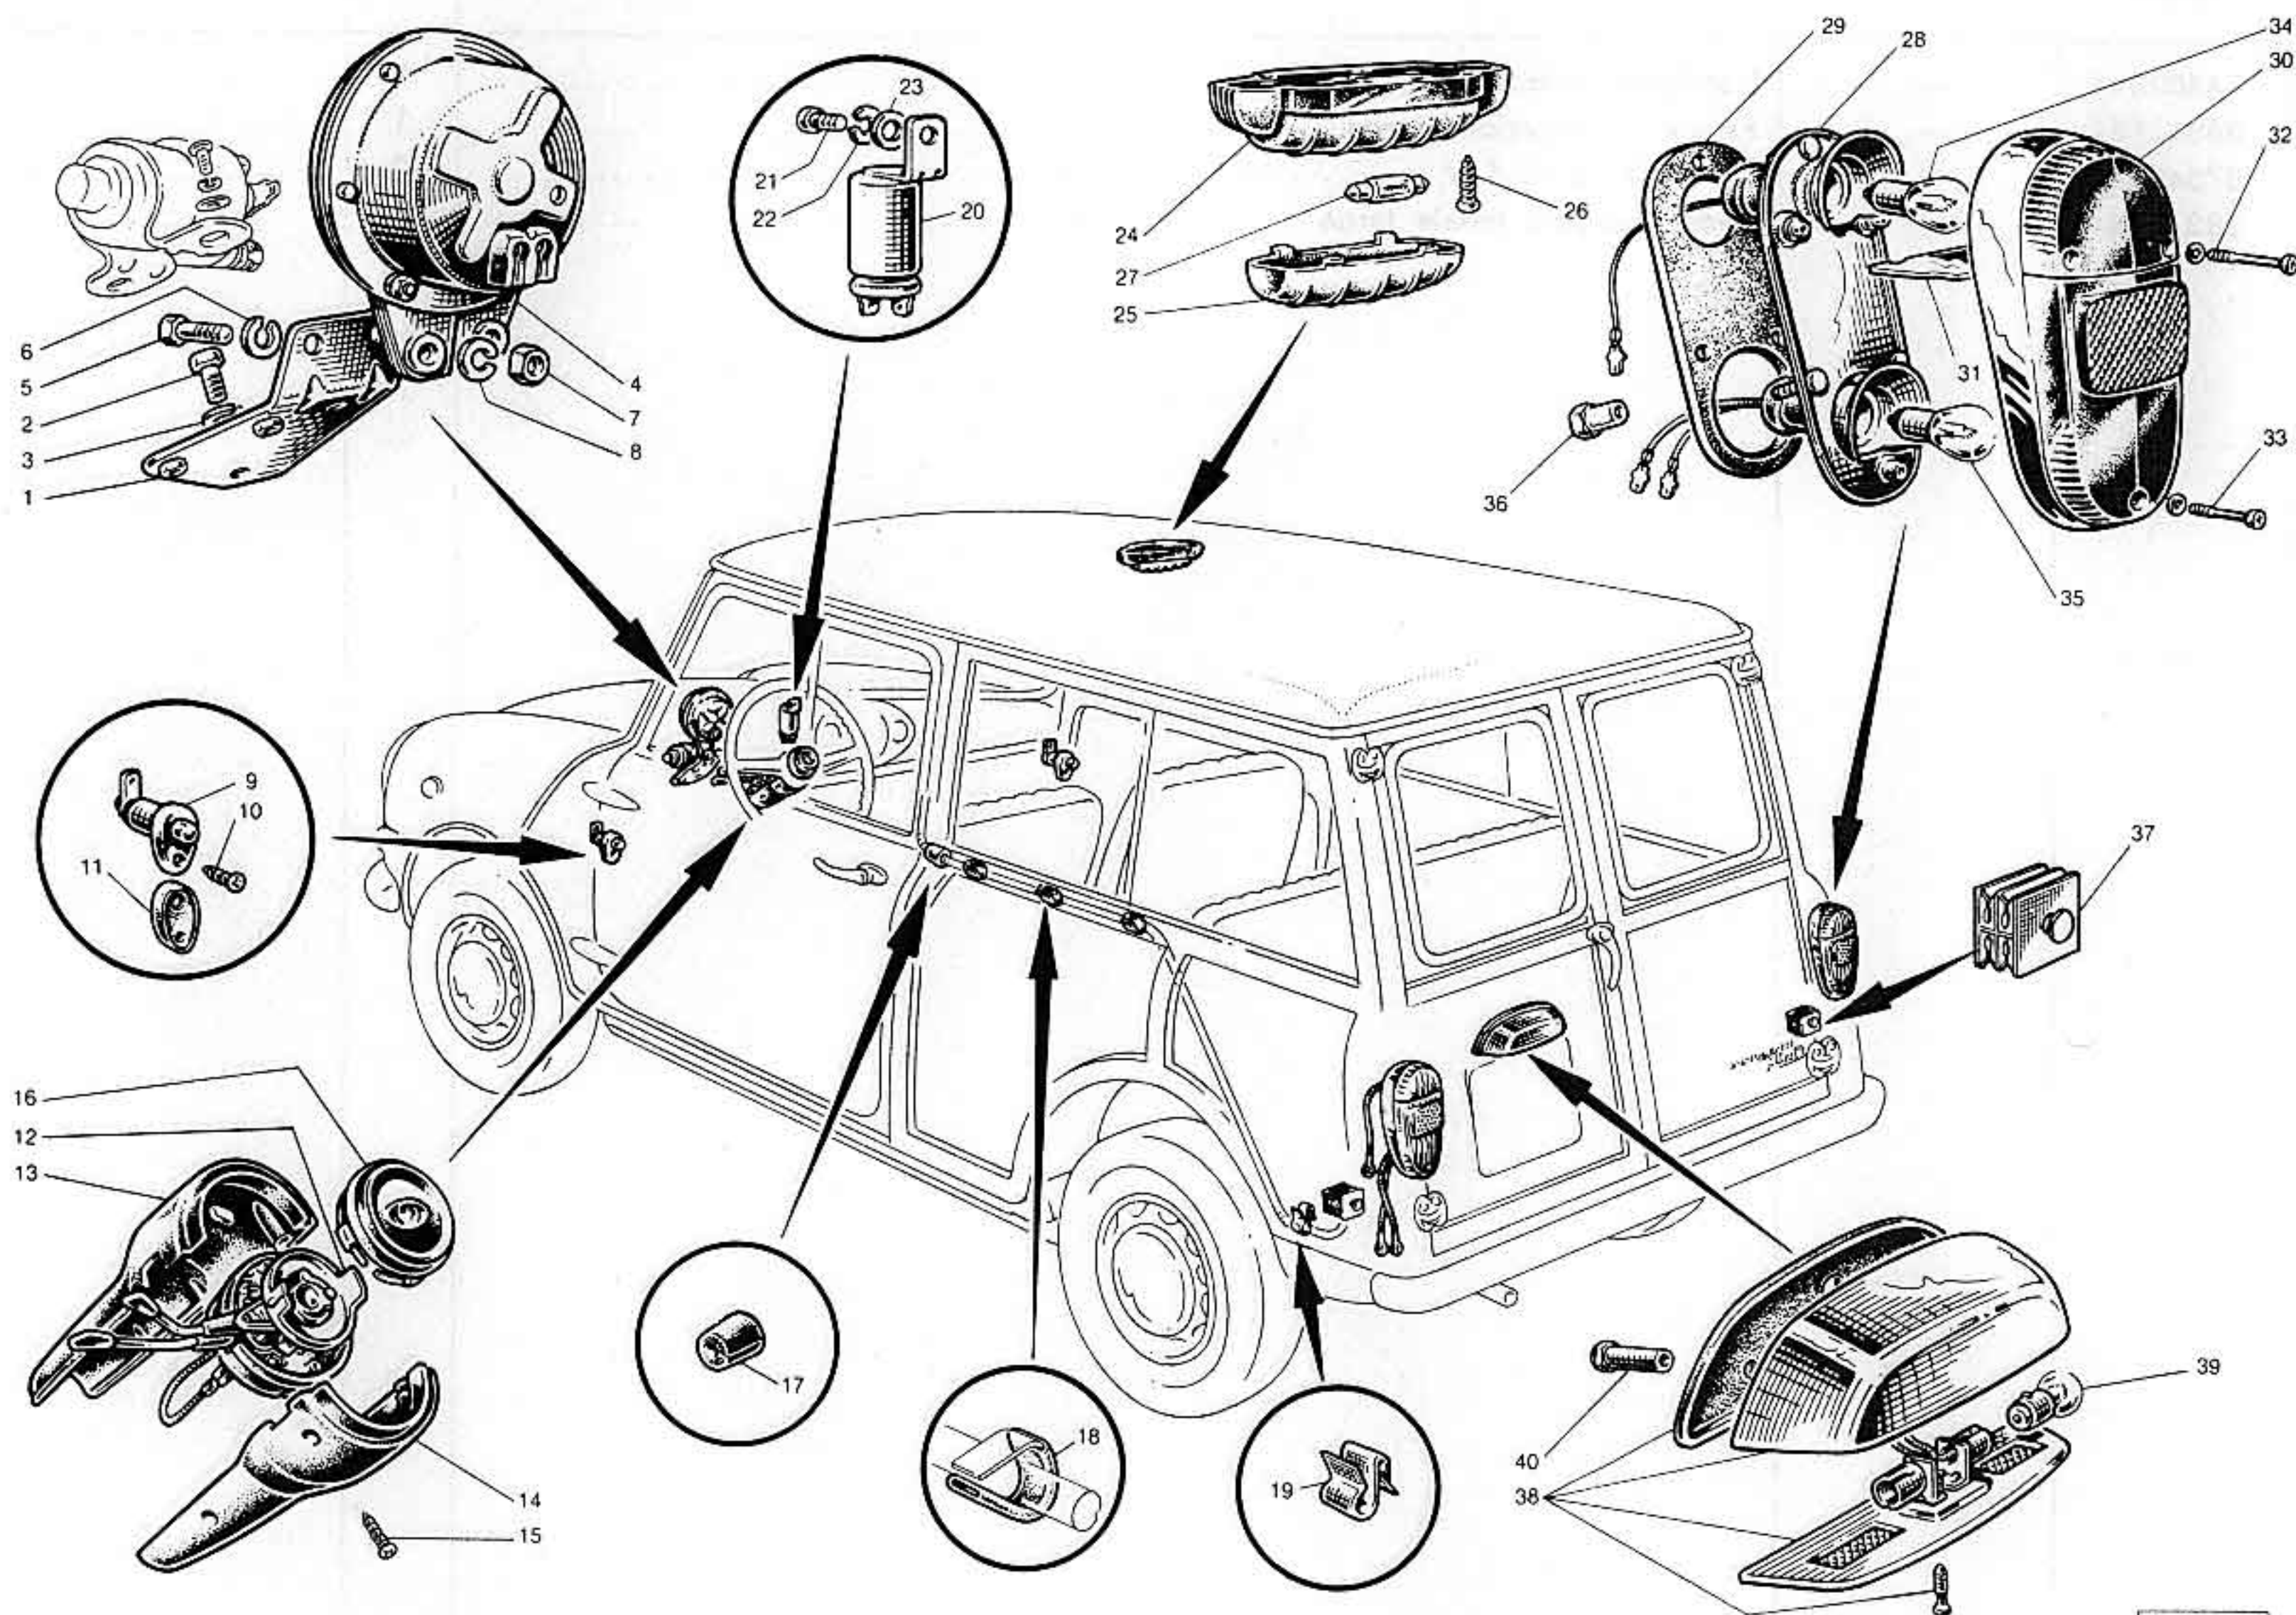

AVVISATORE ACUSTICO - DEVIOLUCI - FANALE POSTERIORE

Tav. AF

G-38-029

AVVISATORE ACUSTICO - DEVIOLUCI - FANALE POSTERIORE

Tav. AF

N. figura	Matricola Italiana		Denominazione	Quantità	Aggiornamenti
AF1	38342110	—	Staffa per sostegno solenoide e avvisatore acustico	1
AF2	60280816	—	Vite fissaggio staffa al carter motore	2
AF3	63151080	—	Rondella elastica per vite	2
AF4	36331109	—	Avvisatore acustico	1
AF5	60280816	—	Vite fissaggio avvisatore acustico	2
AF6	63151080	—	Rondella elastica per vite	2
AF7	62051080	—	Dado per vite	2
AF8	63151080	—	Rondella elastica	2
AF9	34331114	—	Interruttore porte	2
AF10	61760316	—	Vite fissaggio interruttore porte	2
AF11	34331349	—	Guarnizione per interruttore porte	2
AF12	36331177	—	Devioguidasgancio	1
AF13	38331402	—	Semiguscio superiore	1
AF14	38331403	—	Semiguscio inferiore	1
AF15	61820332	—	Vite fissaggio semigusci	4
AF16	36331117	—	Comando a pulsante avvisatore acustico	1
AF17	38302325	—	Tampone passacavo	1
AF18	31302315	—	Tubetto protezione cavi	7
AF19	38362307	—	Molletta ritegno cavi	1
AF20	34331108	—	Intermittenza 12 V. 46 W.	1
AF21	61110613	—	Vite fissaggio intermittenza	1
AF22	63161060	—	Rondella elastica	1
AF23	63001060	—	Rondella piana per vite	1
AF24	33311105	—	Plafoniera	1
AF25	31311310	—	— Corpo luminoso	1
AF26	61810319	—	Vite fissaggio plafoniera	2
AF27	87560500	—	Lampada 12 V. 5 W.	1
AF—	38311128	—	Fanale posteriore direzione, posizione e arresto	2
AF28	—	—	— Corpo del fanale (non si fornisce come ricambio)	—
AF29	38311365	—	— Guarnizione appoggio fanale	2
AF30	38311366	—	— Lente con catadiottro	2
AF31	38311367	—	— Divisore luci	2
AF32	38311368	—	— Vite lunga fissaggio lente	4
AF33	38311369	—	— Vite corta fissaggio lente	2
AF34	87602000	—	Lampada 12 V. 20 W.	2
AF35	87580520	—	Lampada biluce 12 V. 5/20 W.	2
AF36	38311336	—	Dado fissaggio fanale posteriore	6